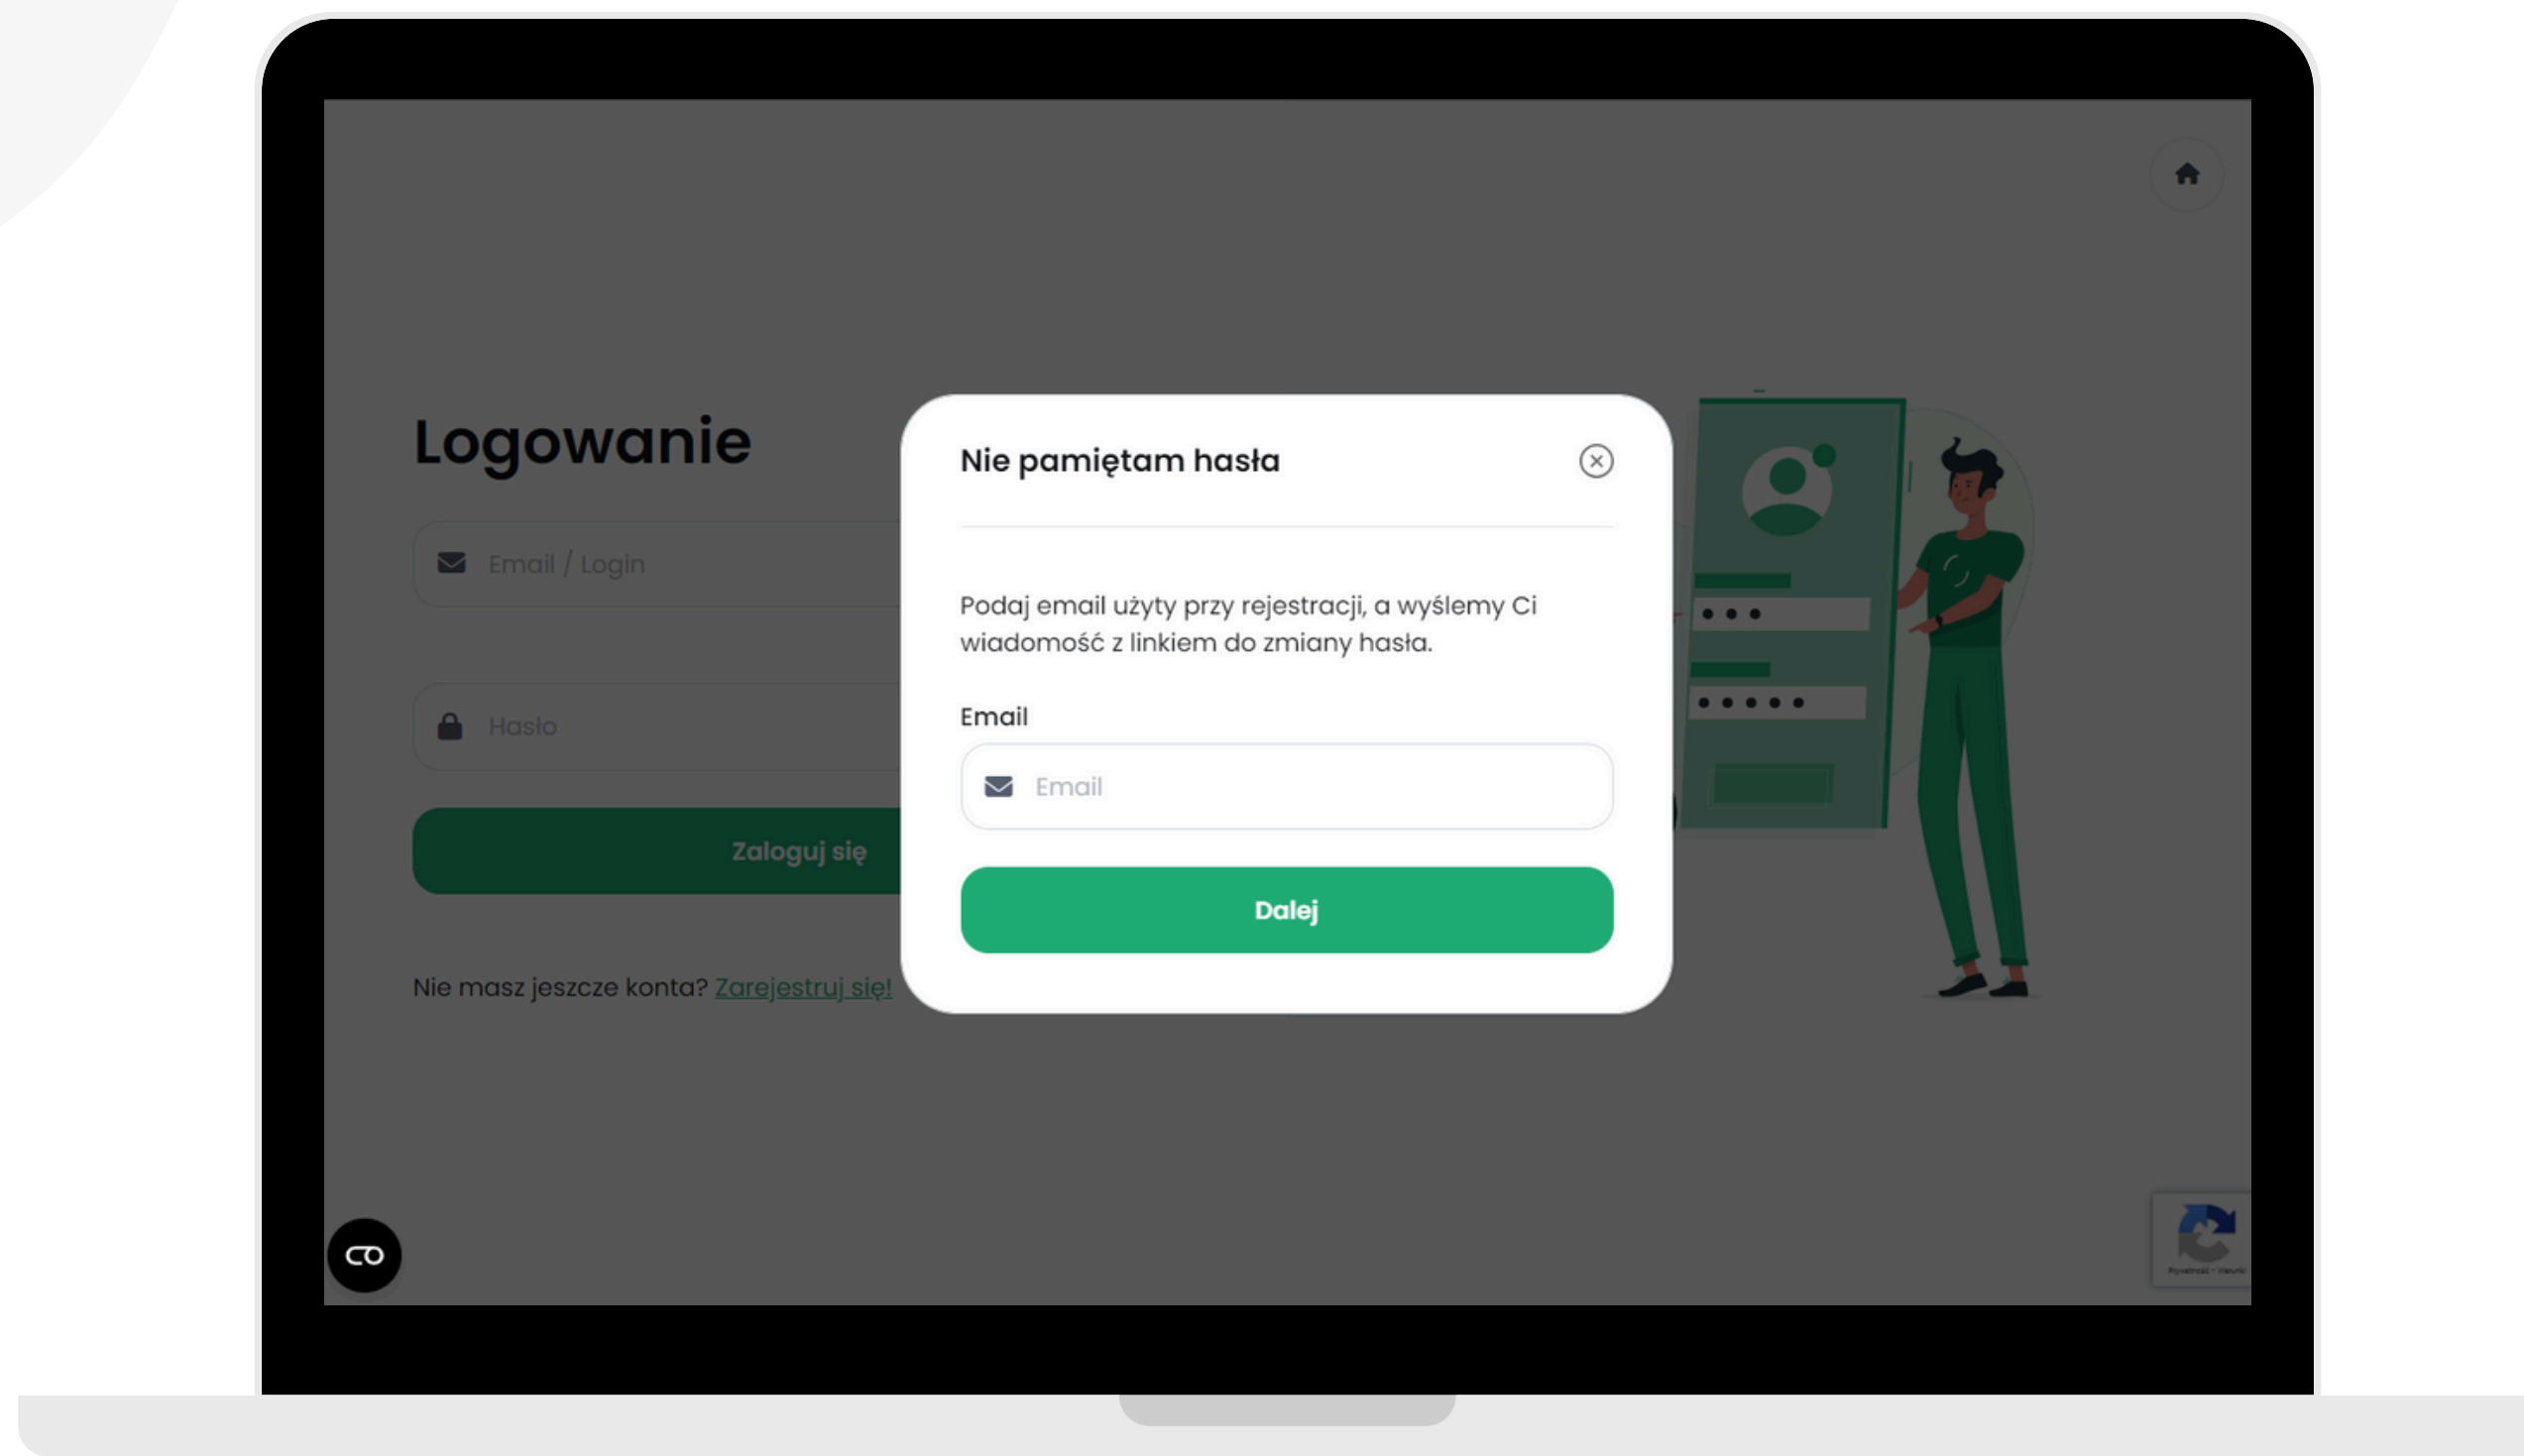

[Zarejestruj się](#)

↑ **3.1 tys+**
Aktywnych nauczycieli

↑ **6.1 mln+**
Wykonanych lekcji

↑ **11**
Dostępnych języków

**Wejdź na stronę główną www.lingos.pl.
Następnie kliknij przycisk "Logowanie".**

Kliknij przycisk “Nie pamiętam hasła”.

3/6

**Wpisz swój adres e-mail, na który zakładałeś konto.
Następnie kliknij przycisk "Dalej".**

4/6

**Otwórz swoją skrzynkę mailową,
a następnie kliknij przycisk "Zmieniam hasło".**

5/6

**Wpisz w okienku nowe hasło
i kliknij przycisk "Potwierdzam zmianę hasła".**