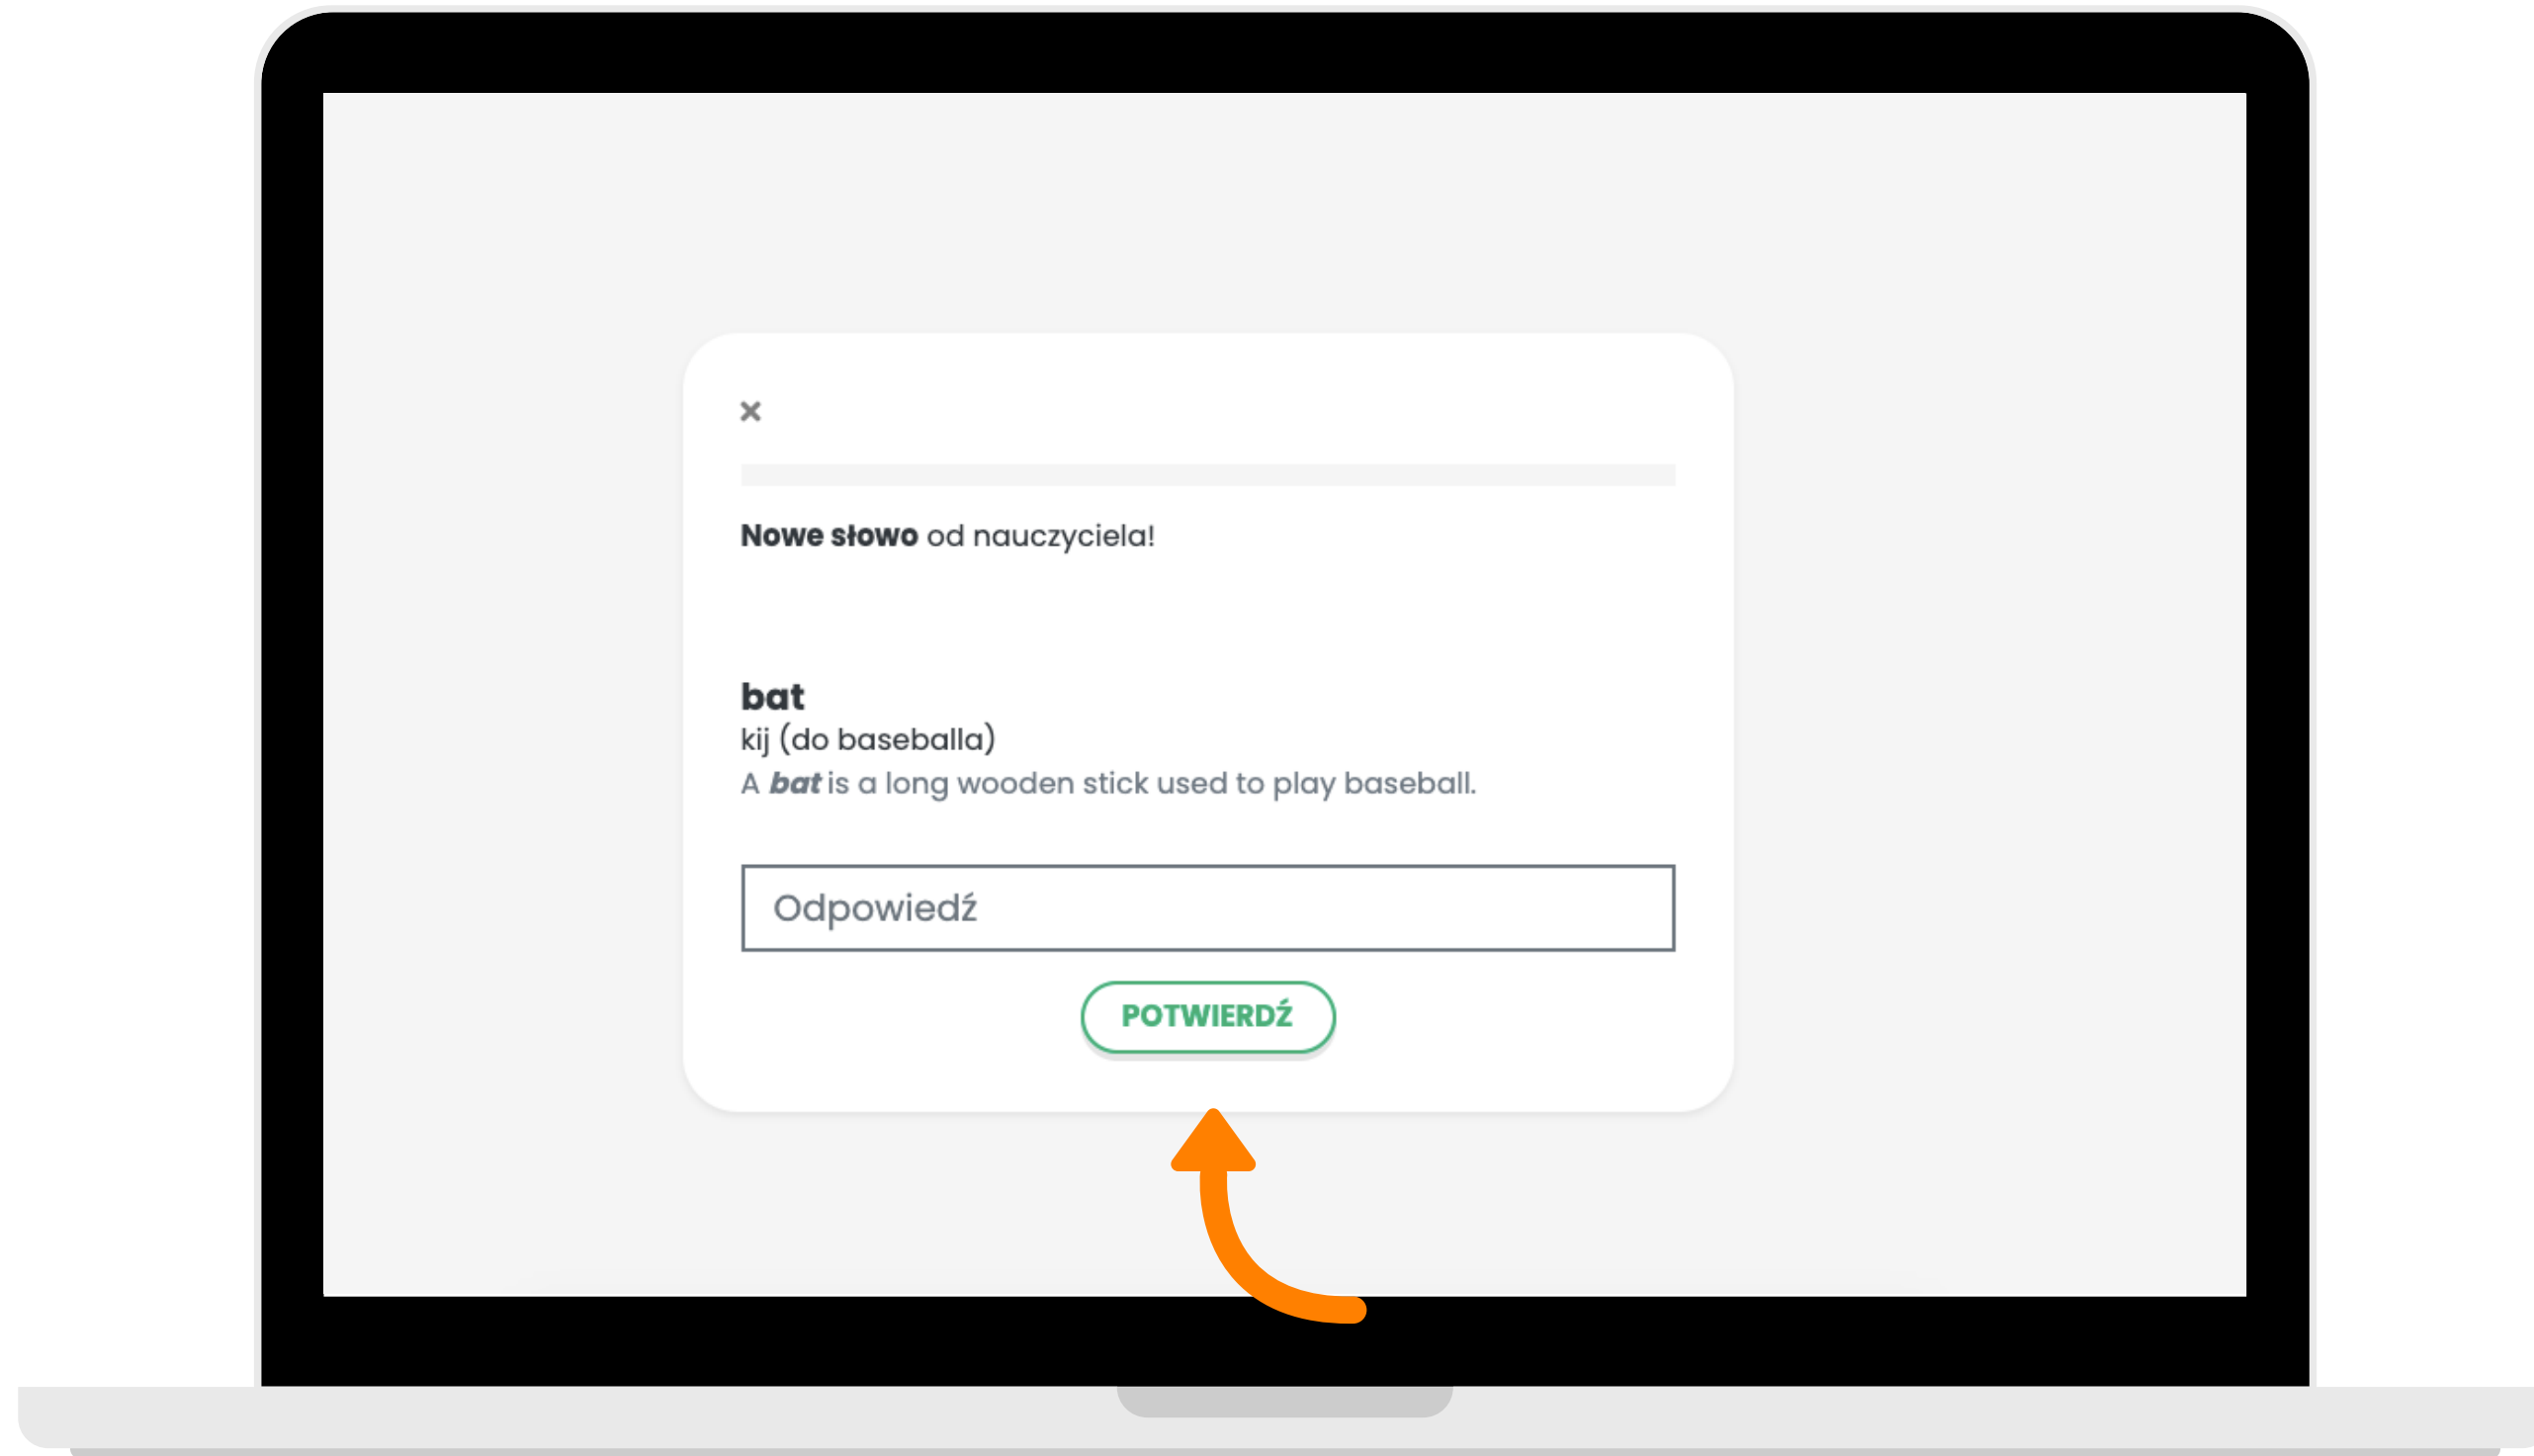

INSTRUKCJA DLA UCZNIĄ

REJESTRACJA PRZEZ LOGIN I HASŁO

Przygotuj login i hasło, które otrzymałeś/aś od swojego Nauczyciela.

Wejdź na www.lingos.pl i zaloguj się do swojego konta. Aby to zrobić, wybierz „Zaloguj się” w prawym górnym rogu.

Wpisz swój nowy login, np. adres e-mail (od tej pory będziesz używać go podczas logowania) i wymyśl nowe hasło, które zapamiętasz. Wybierz płeć i zaakceptuj zgody. Kliknij "Zapisz zmiany".

Wybierz przycisk „Wykonaj lekcję” i ucz się słówek przypisanych przez Nauczyciela.