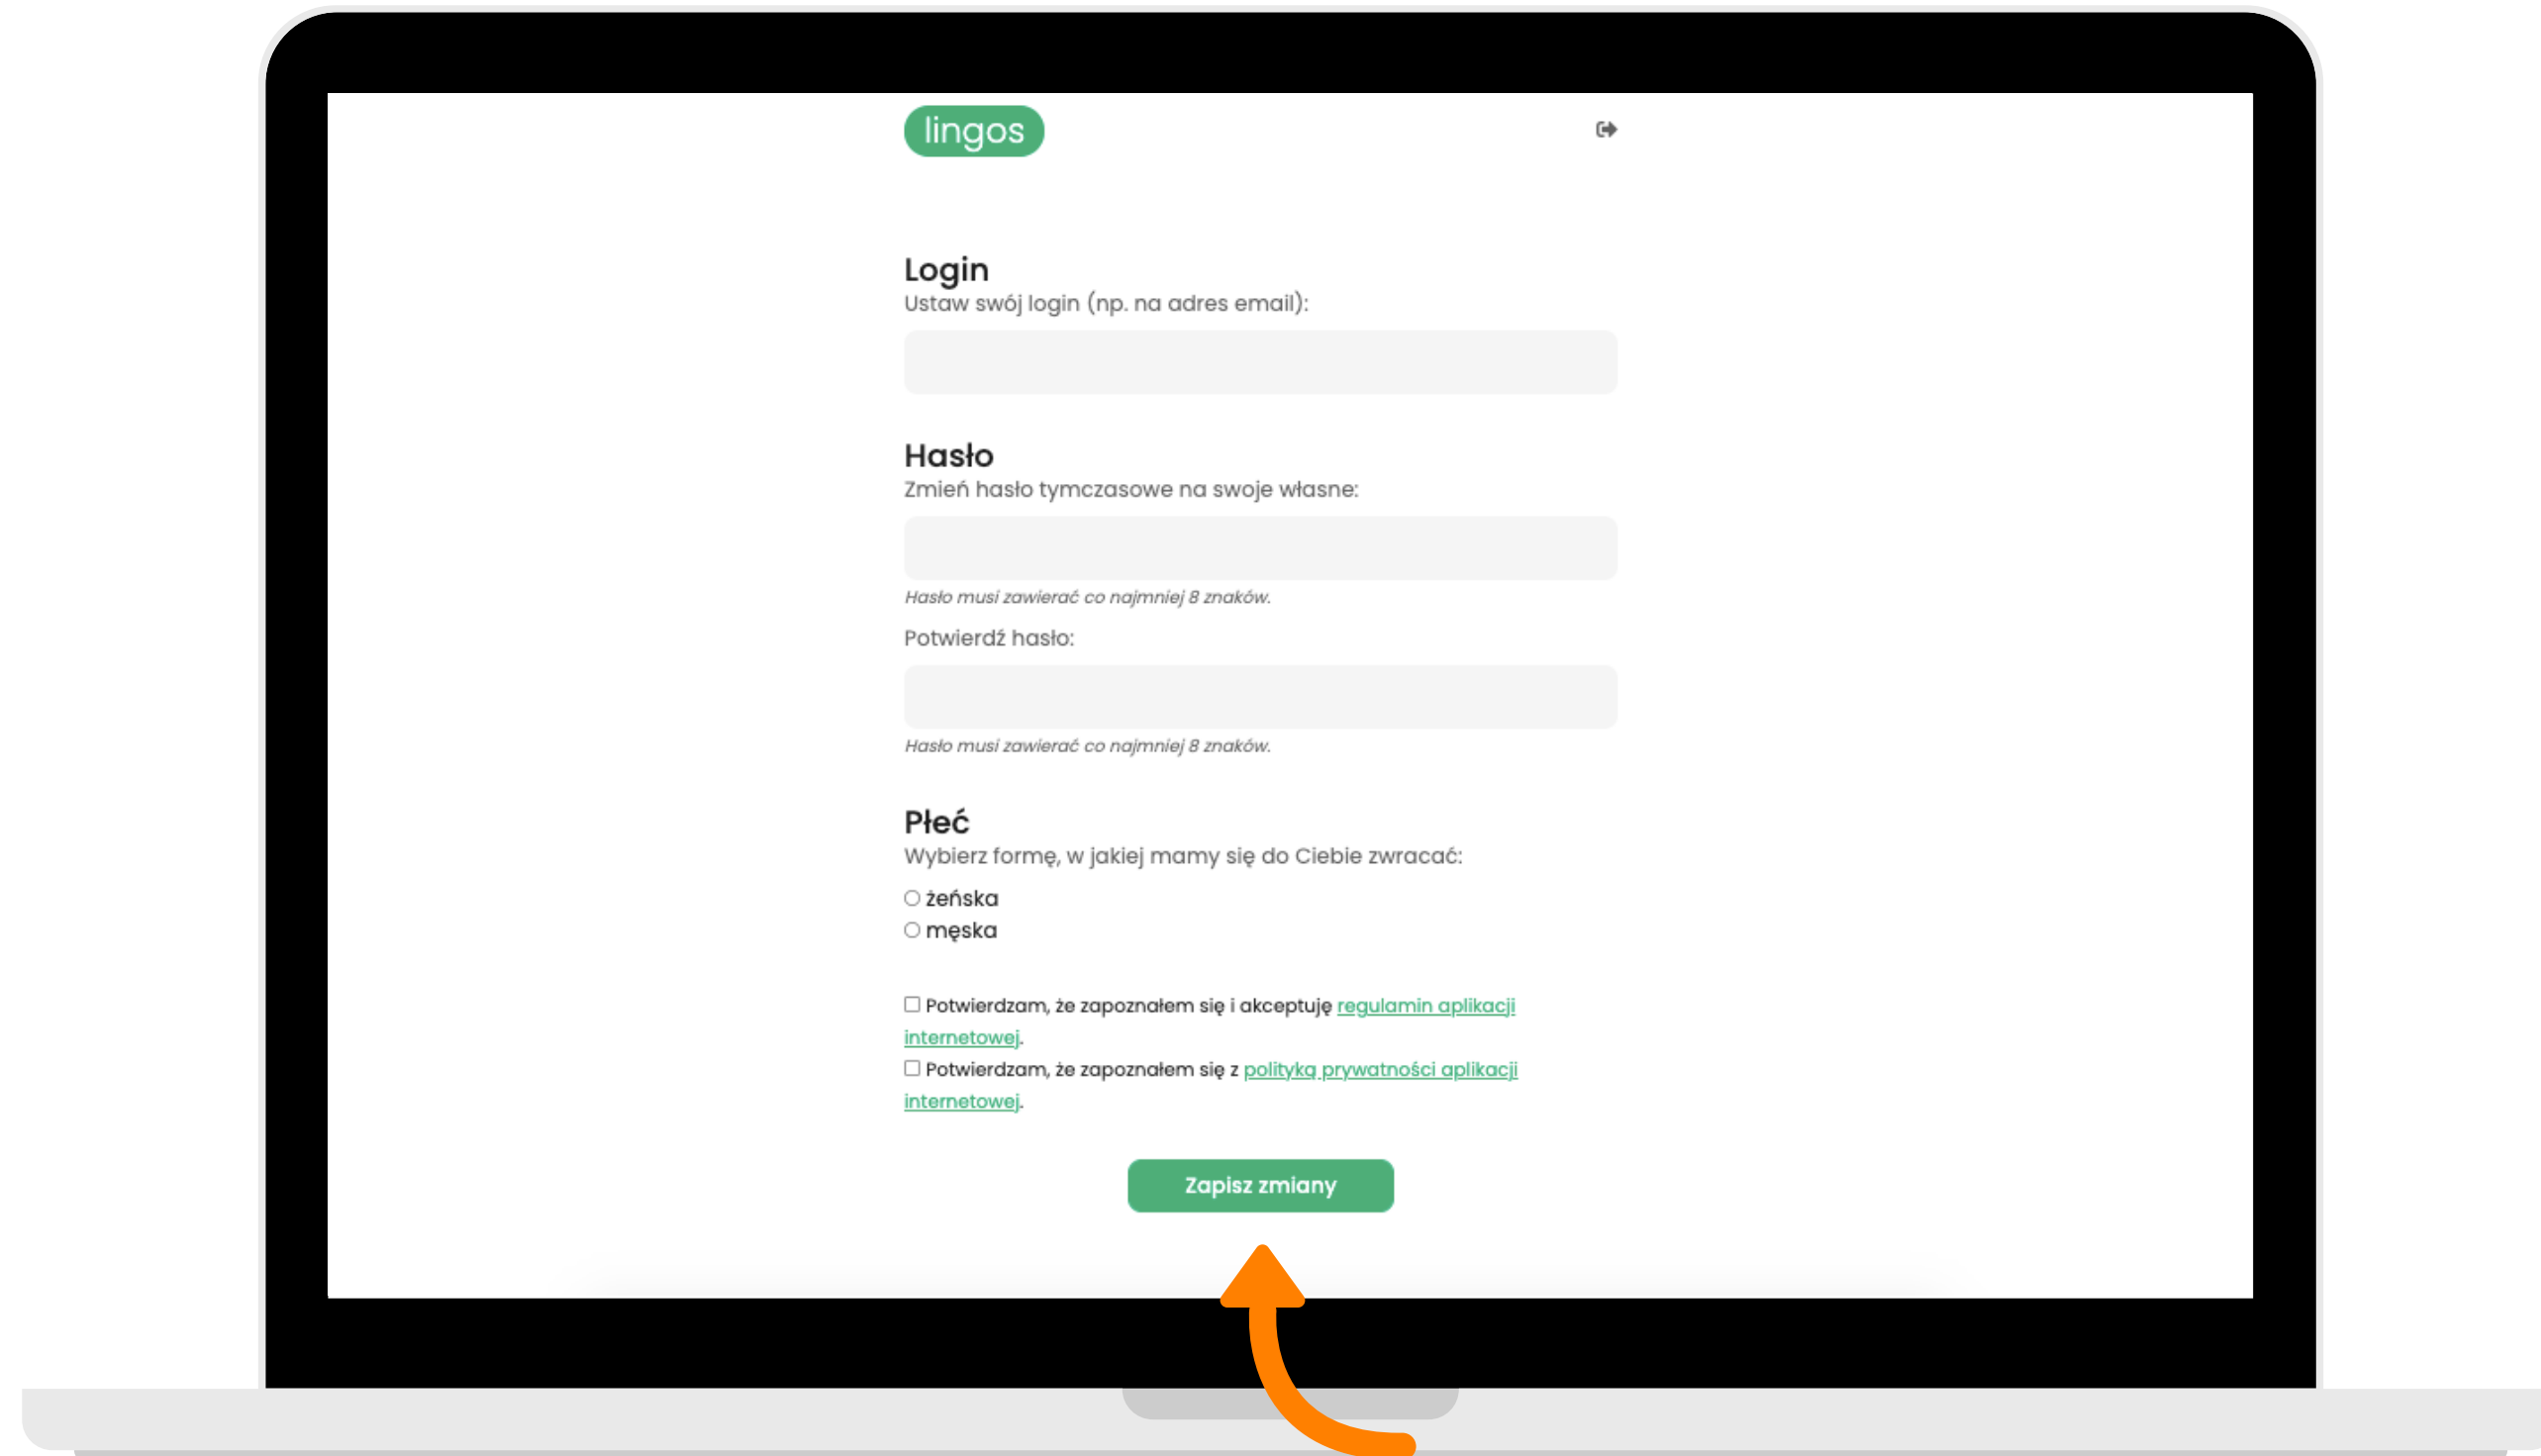

INSTRUKCJA DLA UCZNIĄ

REJESTRACJA PRZEZ LOGIN I HASŁO

Przygotuj login i hasło, które otrzymałeś/aś od swojego Nauczyciela.

Wejdź na www.lingos.pl i zaloguj się do swojego konta. Aby to zrobić, wybierz „Zaloguj się” w prawym górnym rogu.

Wpisz swój nowy login, np. adres e-mail (od tej pory będziesz używać go podczas logowania) i wymyśl nowe hasło, które zapamiętasz. Wybierz płeć i zaakceptuj zgody. Kliknij "Zapisz zmiany".

Wybierz przycisk „Wykonaj lekcję” i ucz się słówek przypisanych przez Nauczyciela.