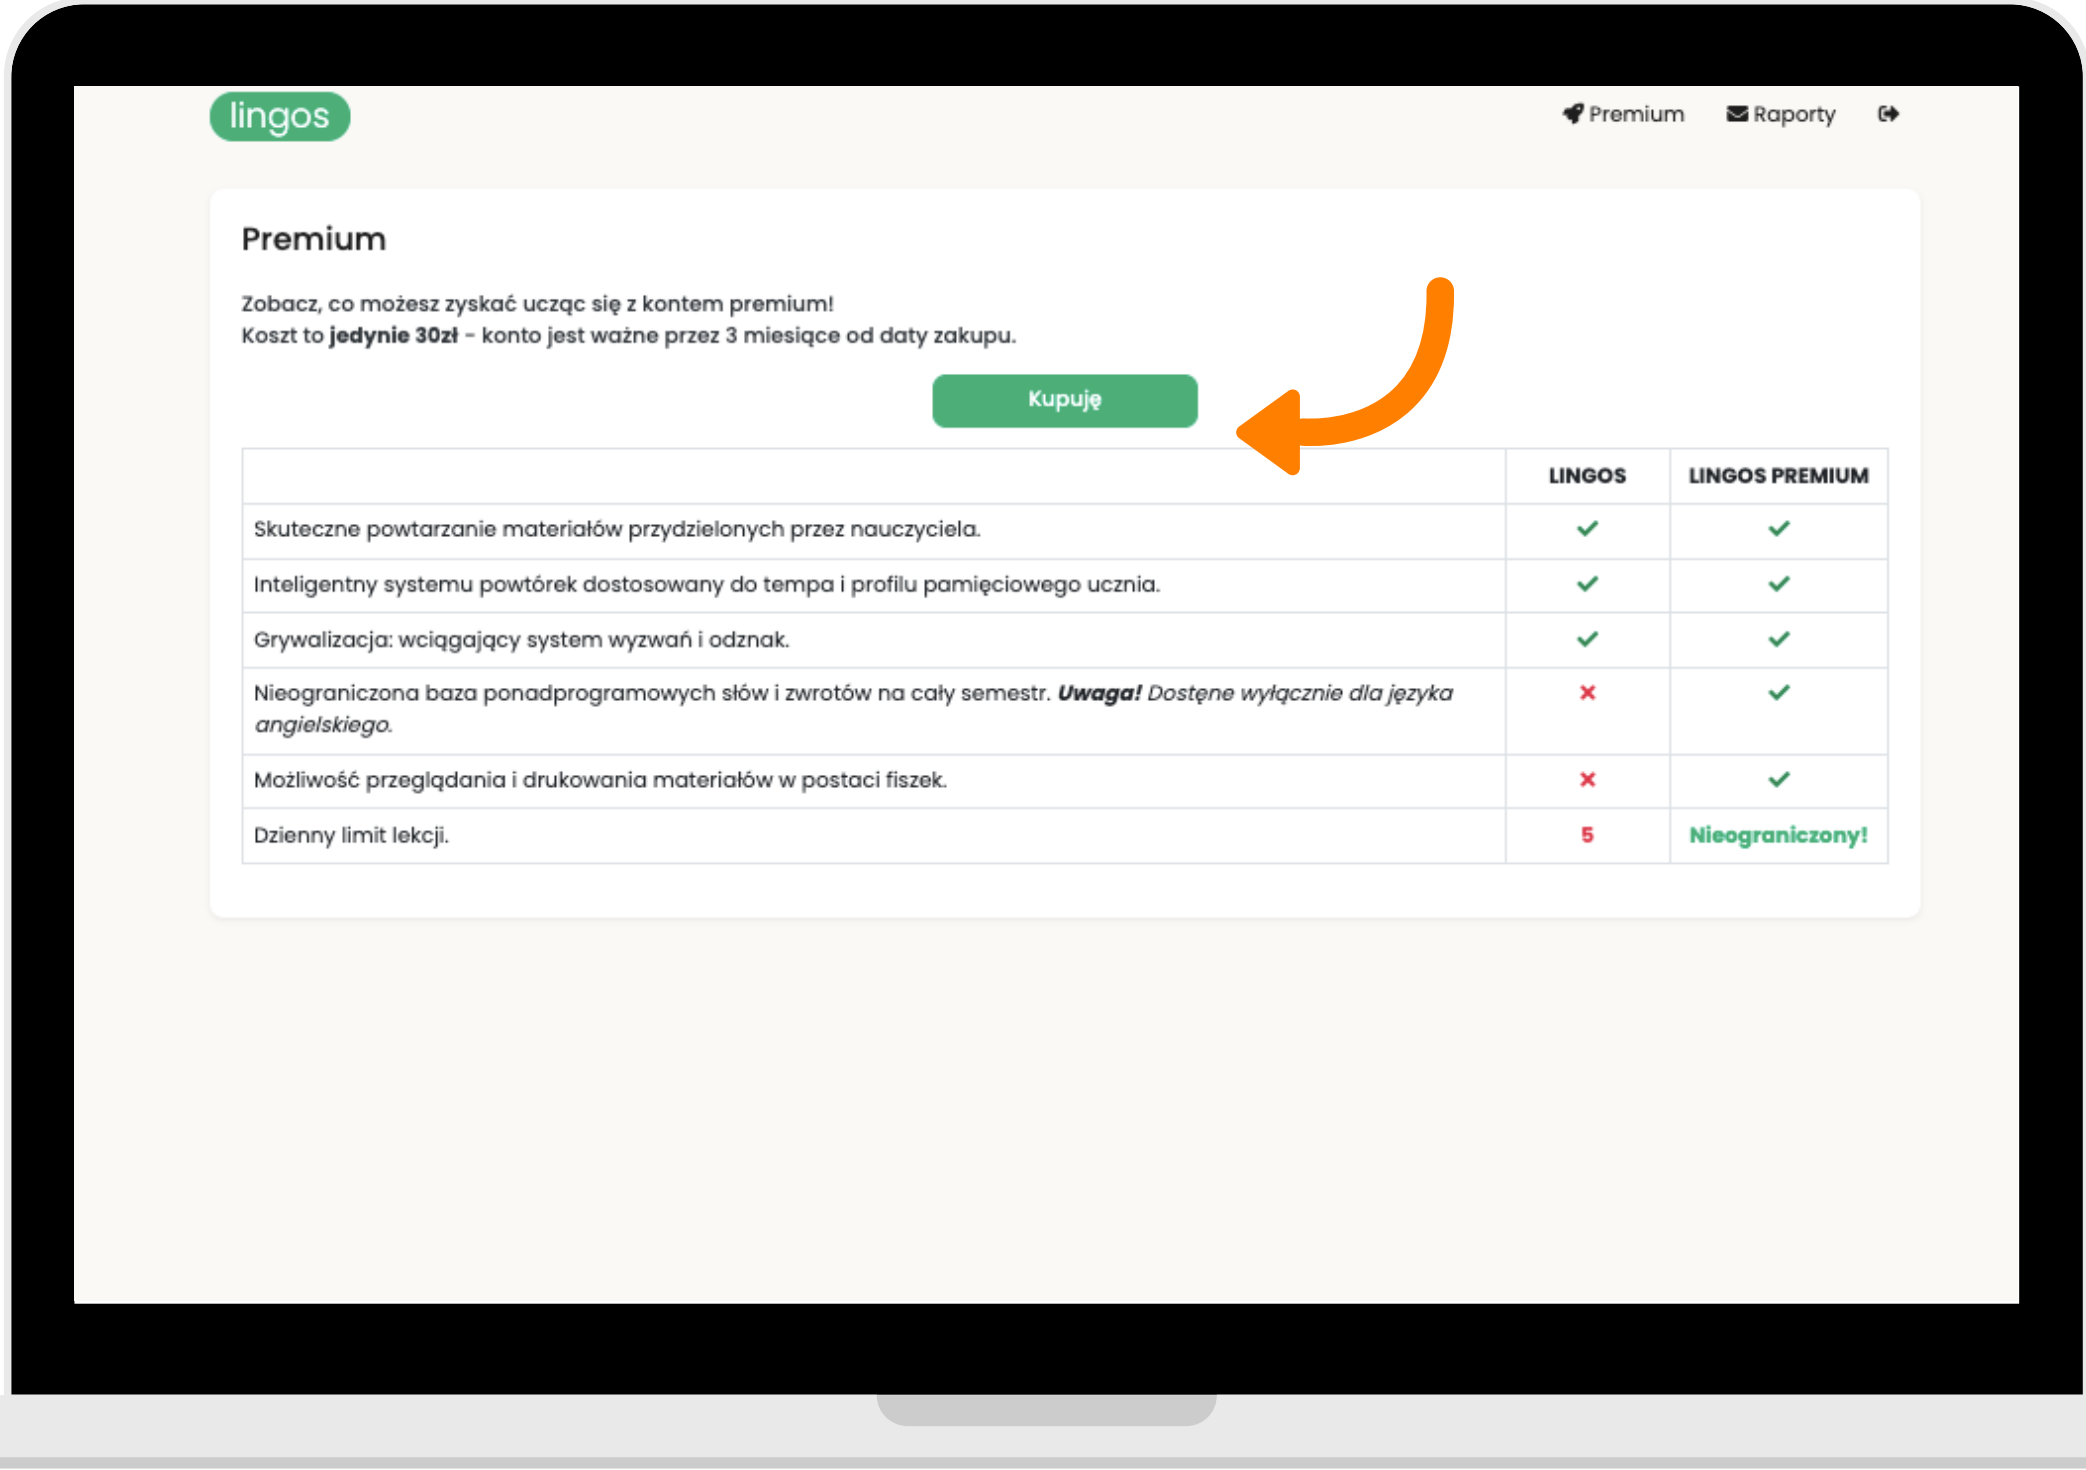

Chcesz uczyć się więcej?
Super! Sprawdź pakiet PREMIUM.