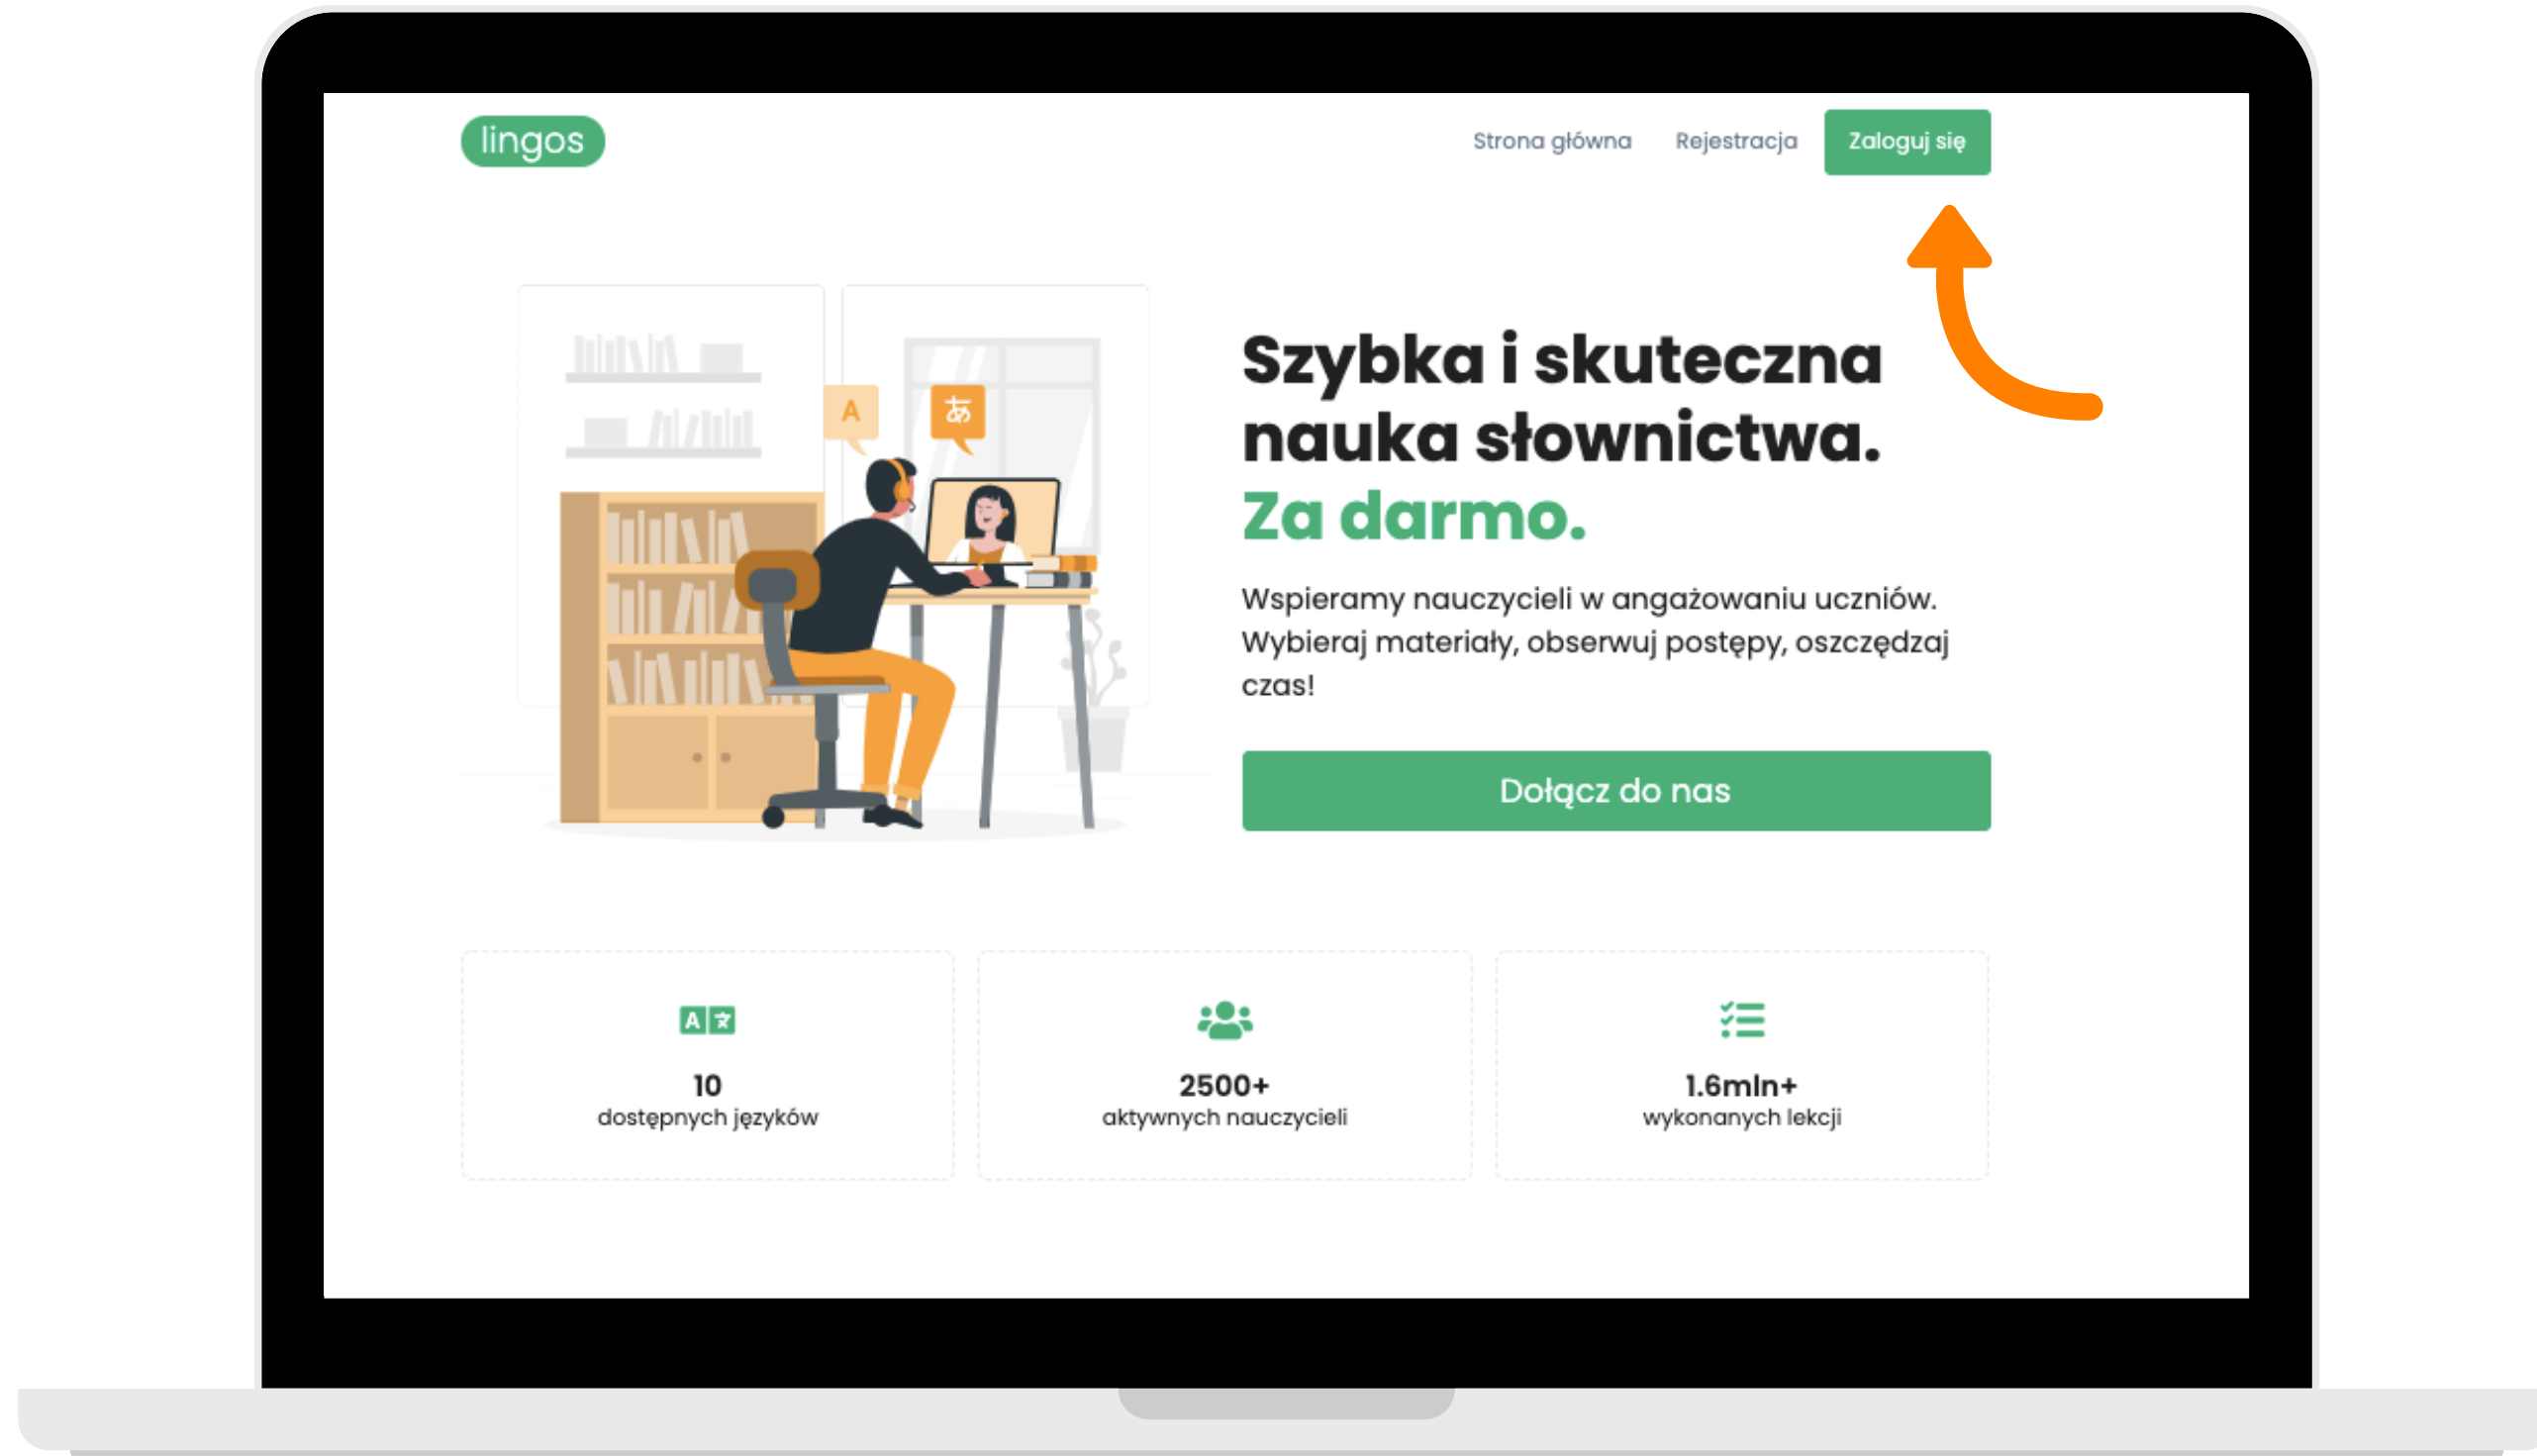

INSTRUKCJA DLA UCZNIĄ

REJESTRACJA PRZEZ LOGIN I HASŁO

Przygotuj login i hasło, które otrzymałeś/aś od swojego Nauczyciela.

Wejdź na www.lingos.pl i zaloguj się do swojego konta. Aby to zrobić, wybierz „Zaloguj się” w prawym górnym rogu.

Wpisz swój nowy login, np. adres e-mail (od tej pory będziesz używać go podczas logowania) i wymyśl nowe hasło, które zapamiętasz. Wybierz płeć i zaakceptuj zgody. Kliknij "Zapisz zmiany".

Wybierz przycisk „Wykonaj lekcję” i ucz się słówek przypisanych przez Nauczyciela.