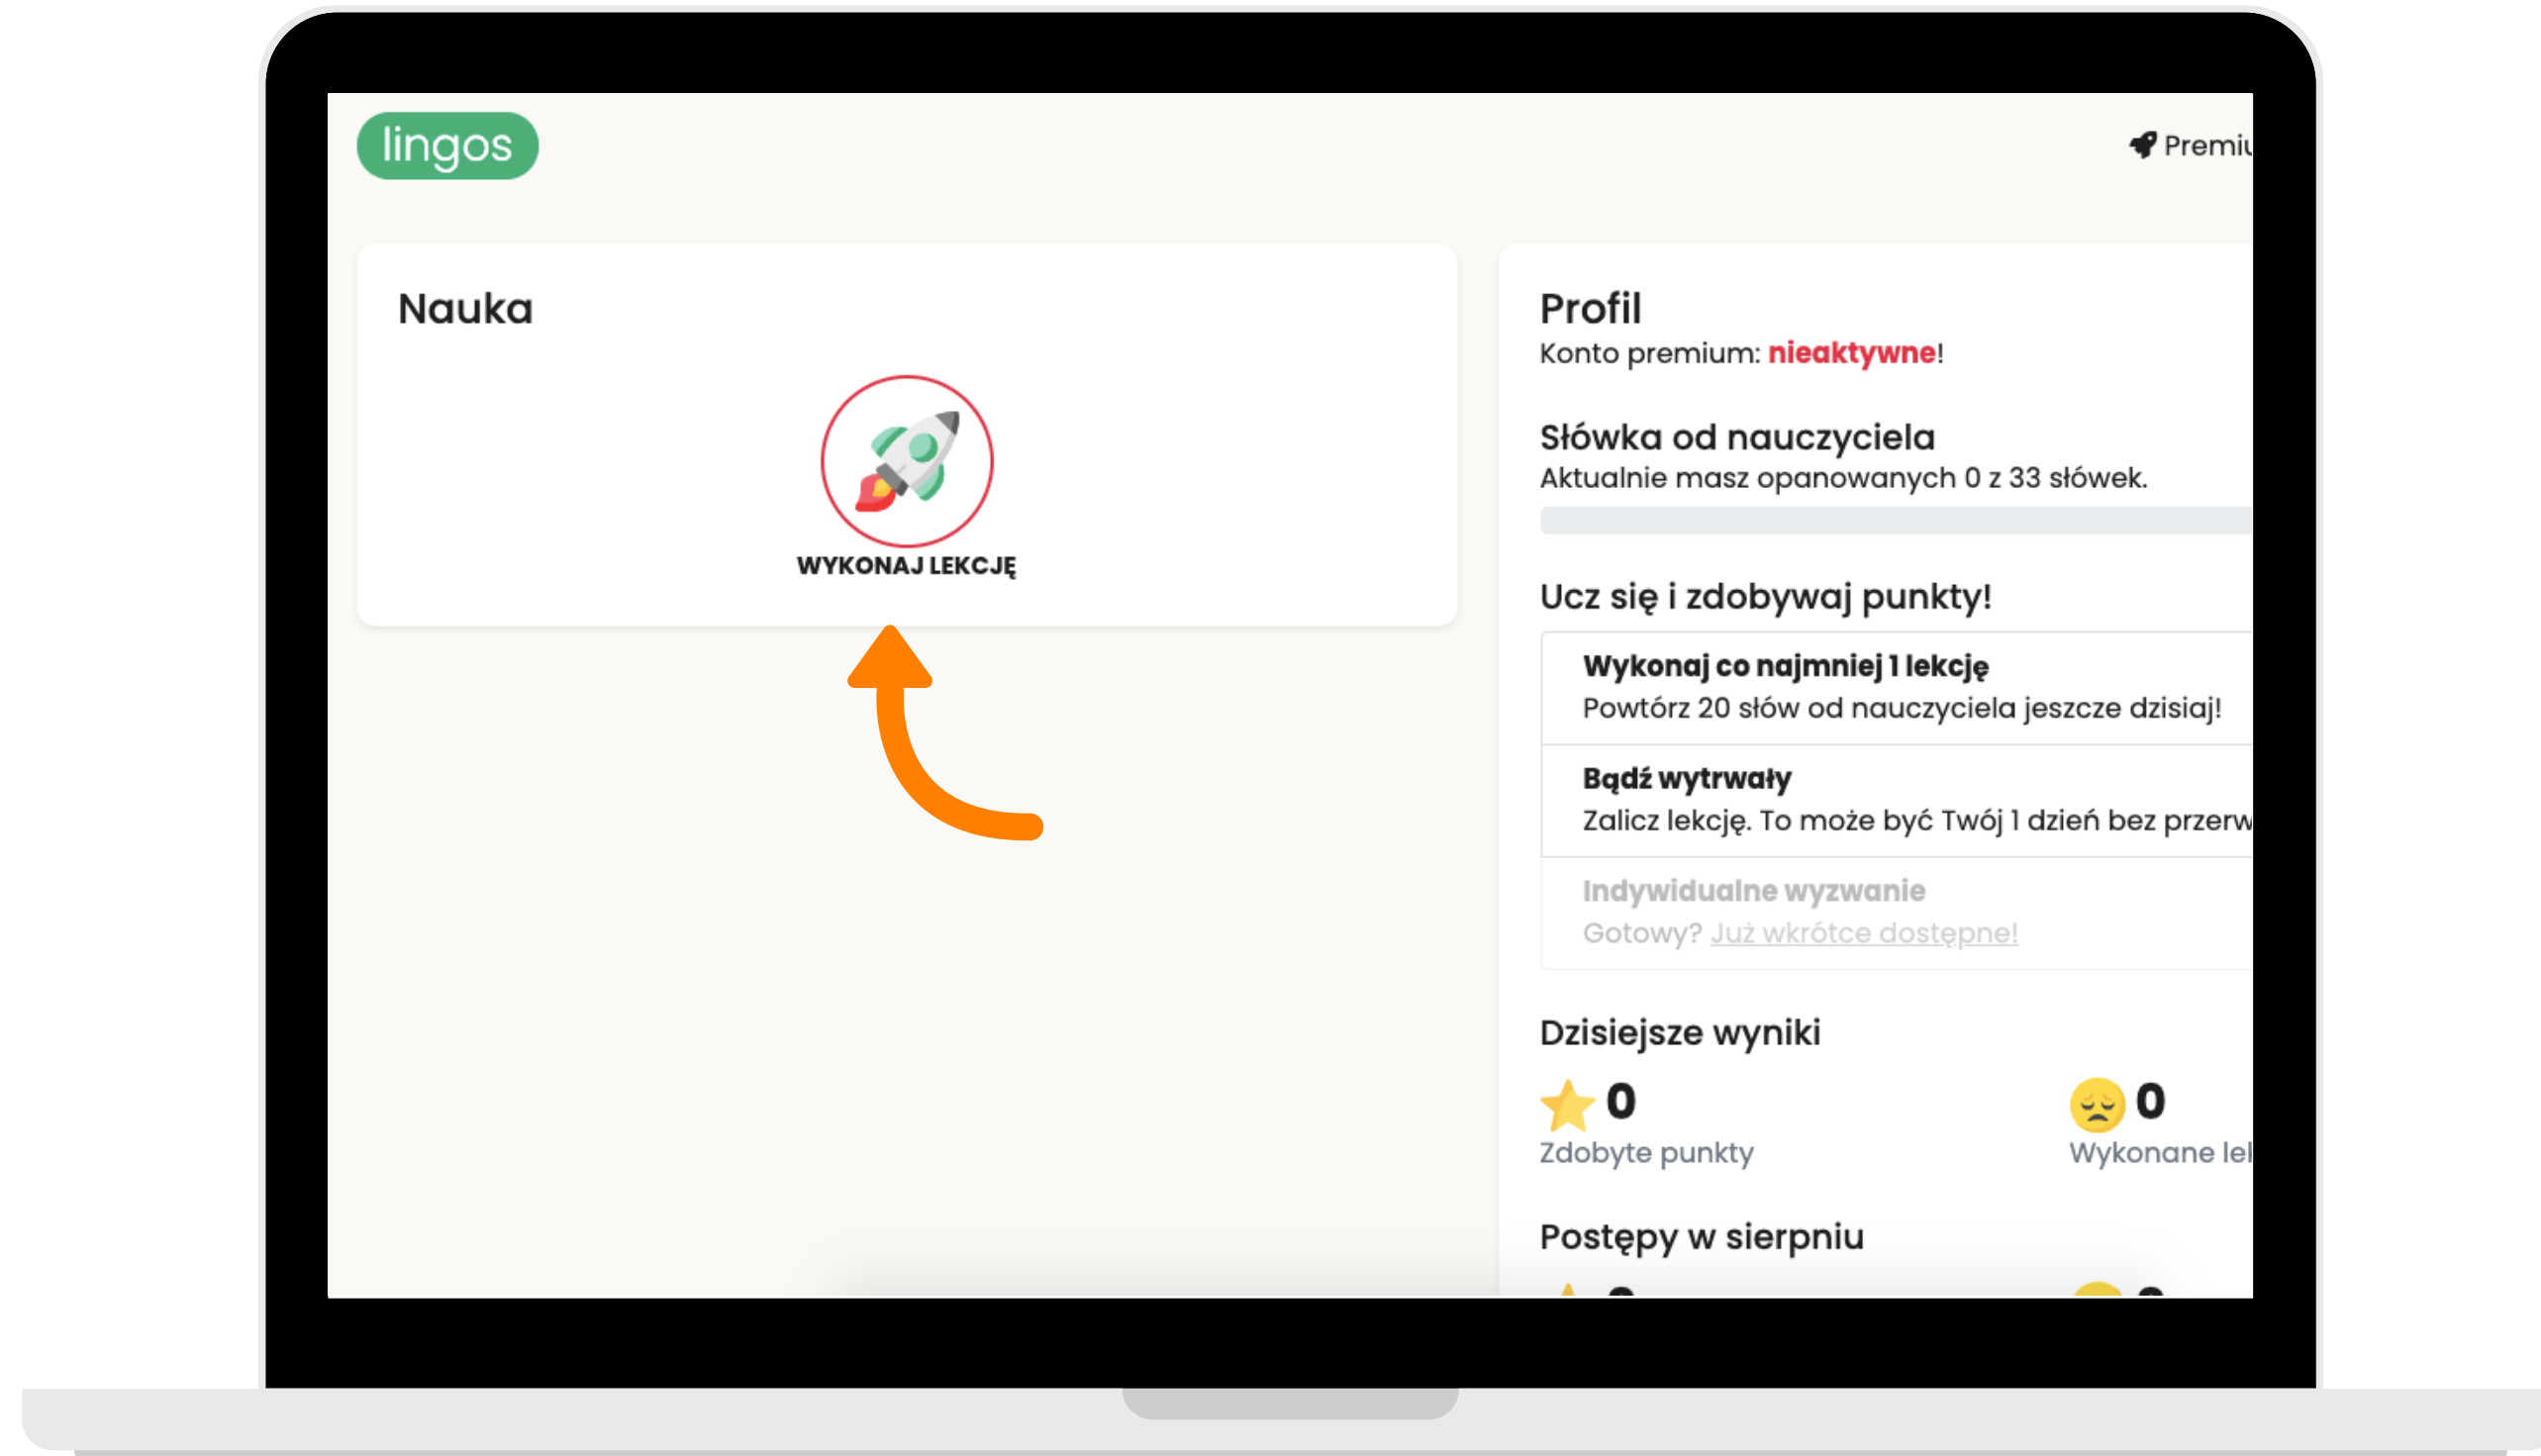

INSTRUKCJA DLA UCZNIĄ

REJESTRACJA PRZEZ LOGIN I HASŁO

Przygotuj login i hasło, które otrzymałeś/aś od swojego Nauczyciela.

Wejdź na www.lingos.pl i zaloguj się do swojego konta. Aby to zrobić, wybierz „Zaloguj się” w prawym górnym rogu.

Wpisz swój nowy login, np. adres e-mail (od tej pory będziesz używać go podczas logowania) i wymyśl nowe hasło, które zapamiętasz. Wybierz płeć i zaakceptuj zgody. Kliknij "Zapisz zmiany".

Wybierz przycisk „Wykonaj lekcję” i ucz się słówek przypisanych przez Nauczyciela.